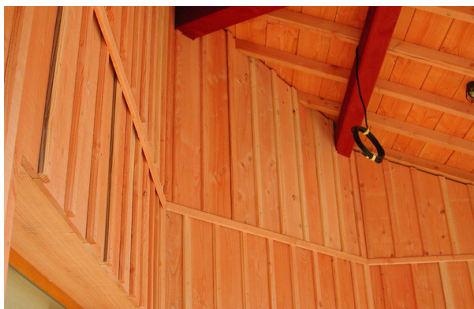

| BARDAGE | VOLIGE | LAMBRIS |

1. **BARDAGE DOUGLAS** 130x22mm
   Profils Élégie biaise ou faux claire-voie
2. **TASSEAUX CLAIRE VOIE DOUGLAS** 45x45 ou 40x40m
   SAPIN ROUGE T4 BRUN 45x45mm
3. **BARDAGE SAPIN NORD** 122x19mm T3

1. **VOLIGE DOUGLAS** 200x16mm ou 200x18 mm
   200x16mm 90% hors aubier
2. **VOLIGE PIN GIRONDE** 200x18mm T4 VERT ou BRUN
3. **VOLIGE SAPIN NORD** BLANC 190x16mm mi-bois rab/brut
   ROUGE 165x16mm mi-bois rab/brut
4. **VOLIGE DOUGLAS** 185x18mm rabotée mi-bois
5. **VOLIGE PEUPLIER DU GERS** 170x16mm

LITEAUX SAPIN NORD T3 VERT 45x29mm ou 45x22mm

1. **LAMBRIS SAPIN** 90x10 mm Grain d'orge/mouchette
   138x12mm Grain d'orge
   138x16mm Élégie
   138x16mm Brut/Brossé Ciré Blanc

| PARQUETS |

1. **PARQUET PIN ROUGE** 140x28mm 3m60 à 4m20
2. **PARQUET PIN** 140x23mm Nouveaux ou Petits nœuds
   200x23mm Sans nœuds

Sur commande:

CHÊNE DU MIDI PYRÉNÉES FORÊT D'ARMAGNAC
PARQUET CHÂTAIGNER DU PÉRIGORD
TOUTES ESSENCES – CONTRECOLLÉS – STRATIFIÉS

castagne

les planchers
DE BOURGOGNE