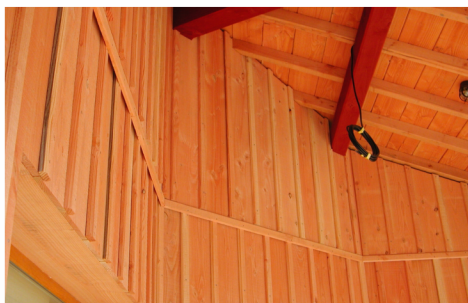

| BARDAGE | VOLIGE | LAMBRIS |

BARDAGE DOUGLAS	130x22mm
<i>Profils Élégie biaise ou faux claire-voie</i>	
TASSEAUX CLAIRE VOIE DOUGLAS	45x45 ou 40x40m
SAPIN ROUGE T4 BRUN	45x45mm
BARDAGE SAPIN NORD	122x19mm T3
VOLIGE DOUGLAS	200x16mm ou 200x18 mm
	200x16mm 90% hors aubier
VOLIGE PIN GIRONDE	200x18mm T4 VERT ou BRUN
VOLIGE SAPIN NORD BLANC	190x16mm mi-bois rab/brut
	ROUGE 165x16mm mi-bois rab/brut
VOLIGE DOUGLAS	185x18mm rabotée mi-bois