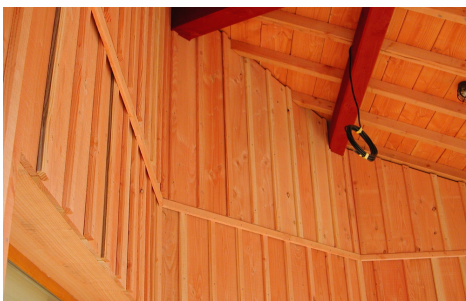

| BARDAGE | VOLIGE | LAMBRIS |

BARDAGE DOUGLAS 130x22mm

Profils Élégie biaise ou faux claire-voie

TASSEUX CLAIRE VOIE DOUGLAS 45x45 ou 40x40mm

SAPIN ROUGE T4 BRUN 45x45mm

BARDAGE SAPIN NORD 122x19mm T3

VOLIGE DOUGLAS 200x16 mm ou 200x18 mm